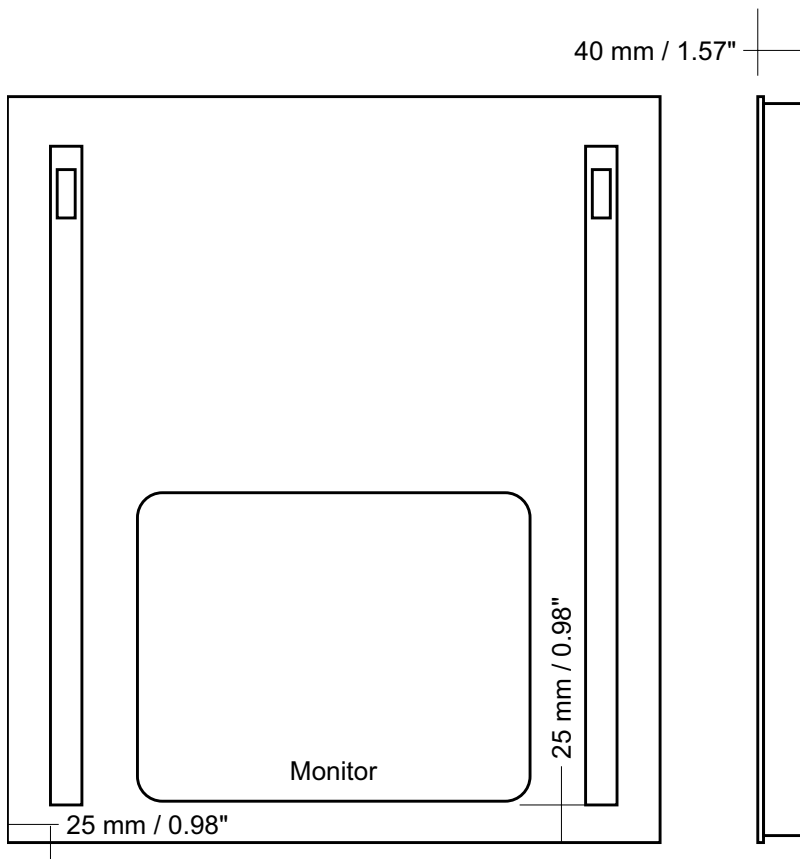

MIRROR IMAGE®

BATHROOM TV

Art.No.: PM-a-150TV

Pure Magic 15.0" TV, Spiegelgrösse/mirror size „a“, IP X4