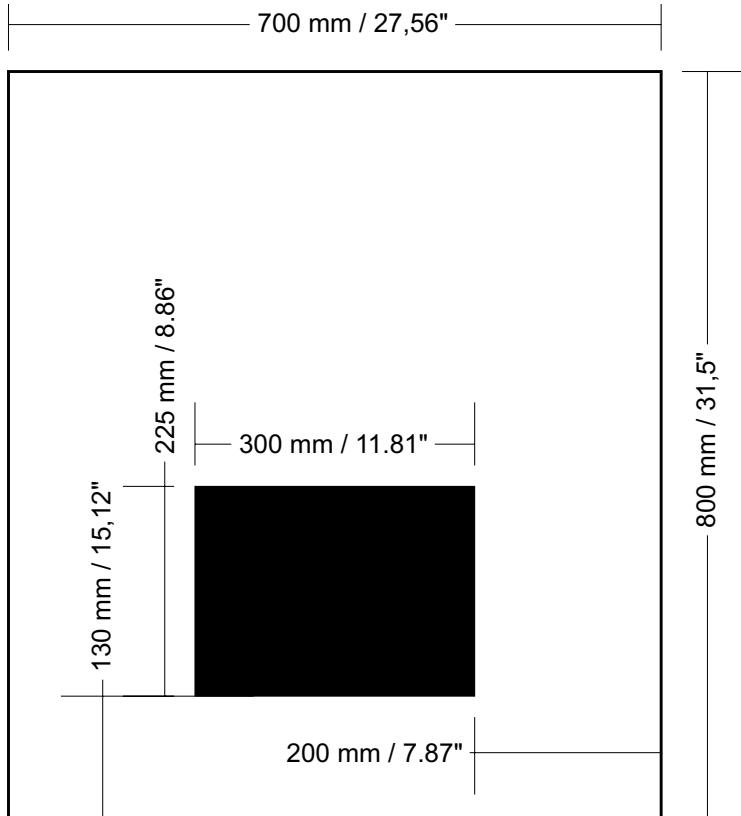

BATHROOM TV

Art.No.: PM-a-150TV

Pure Magic 15.0" TV, Spiegelgrösse/mirror size „a“, IP X4

MIRROR IMAGE®

BATHROOM TV

Technical Datasheet / Technisches Datenblatt

Display type	Displaytyp	TFT Thin Film Transistor
Active screen area	aktive Sichtfläche	300 x 225 mm / diagonal 380 mm; 11.81" x 8.85" / 15" diagonal
Picture format	Bildformat	4 : 3
Resolution	Auflösung	1024 x 768 phys., 1600 x 1200 interpolated / interpoliert
Viewing angle	Blickwinkel	140° horiz. / 120° vert.
Brightness / Contrast	Helligkeit / Kontrast	550 cd/m ² , 400:1
Displayable colours	Farben	16,7 M
Response time	Reaktionszeit	10 ms
Video signals	Videosignale	PAL / SECAM, NTSC, HDTV, YUV, RGB-S, RGB (VGA, SVGA, XGA, SXGA, UXGA)
Video signal input	Videosignaleingang	Y/C, FBAS, VGA, DVI, VGA-YUV, VGA-RGB-S
On Screen Manager		Yes / Ja
Remote Control	Fernbedienung	IR
Operating Temperature	Temperatur	+5° to +60° Celsius/ +41° to +140° Fahrenheit
Humidity	Feuchtigkeit	20 - 90 %
Power supply	Stromversorgung	DC 12V; security / Sicherheit: UL99BJE176177, FCC, CE, GS
Power	Leistungsaufnahme	40 W / 3400 mA
Rules/regulations	Normen	CE Class B, EN 55103-1, EN 61000-4-2 (acc. to DIN VDE 0875 Section 103-1), TCO 99, UL60950, RF: EN 300-220-1-3, EN 301489-3
Dimensions	Abmessungen	W 446 mm/17.55" H 446 mm/17.55" D 34 mm/ 1.34"
Weight	Gewicht	5.8 kg
Case	Gehäuse	PP plastic (acc. to UL94, IEC60695-11-10,V0), Dibond 2 (acc. to DIN 4102/B2)
Accessories	Zubehör	Power supply, IR Remote Control incl. IR-Eye Netzteil, IR Fernbedienung mit Infrarotauge
Plug & Play		DDC 1/ 2B
Audio Output	Audio Ausgang	2x Cinch
Amplifier Output	Verstärker Ausgang	4x Phoenix-clip, 9.6W RMS@4Ohm per channel / pro Kanal
Remote input	Fernsteuerungs-eingang	RJ45 for connection with RS232, Infrared IN and Colorlight System/ RJ45 zum Anschluss an RS232, Infrarot IN und Farblicht System
Remote Control Code		definable / definierbar
HDCP		conform / konform
Image Flip		180° selectable / schaltbar
Video Modes		VESA compatible / kompatibel 640 x 480 - 1600 x 1200, 720p, 1080p