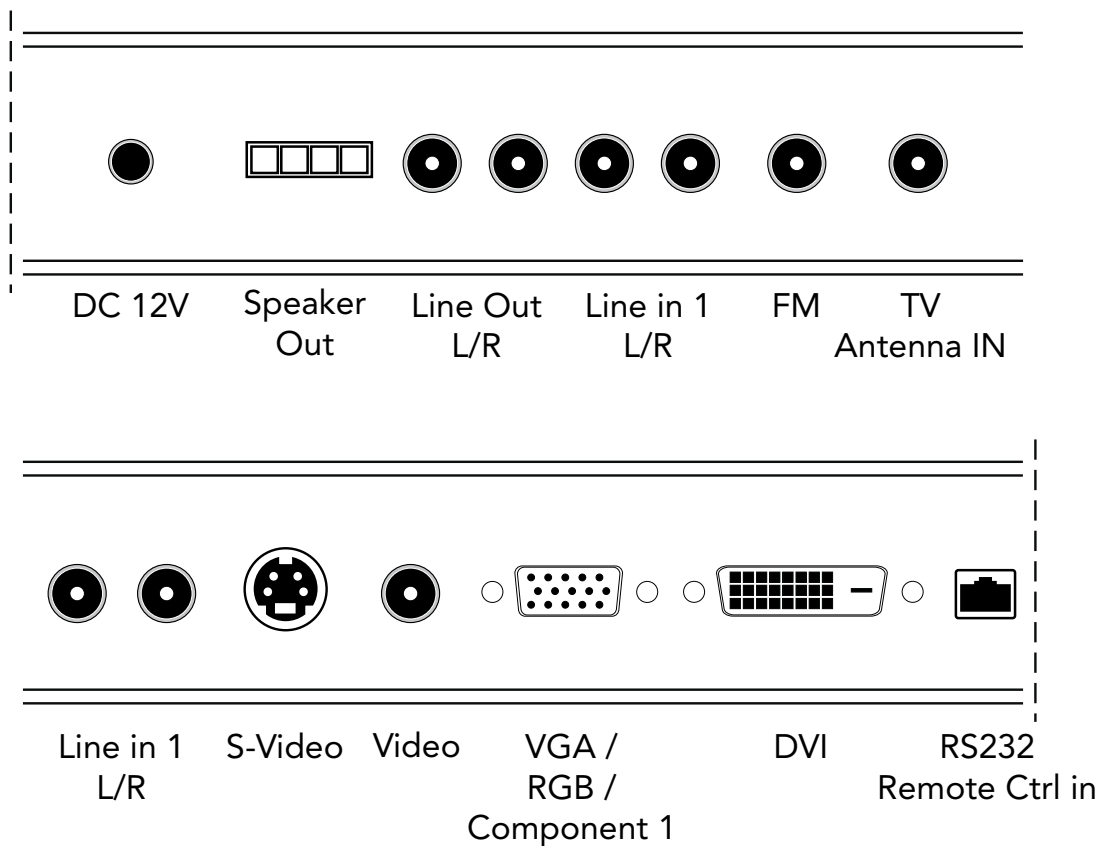

MIRROR IMAGE®

BATHROOM TV

Connection / Anschluss